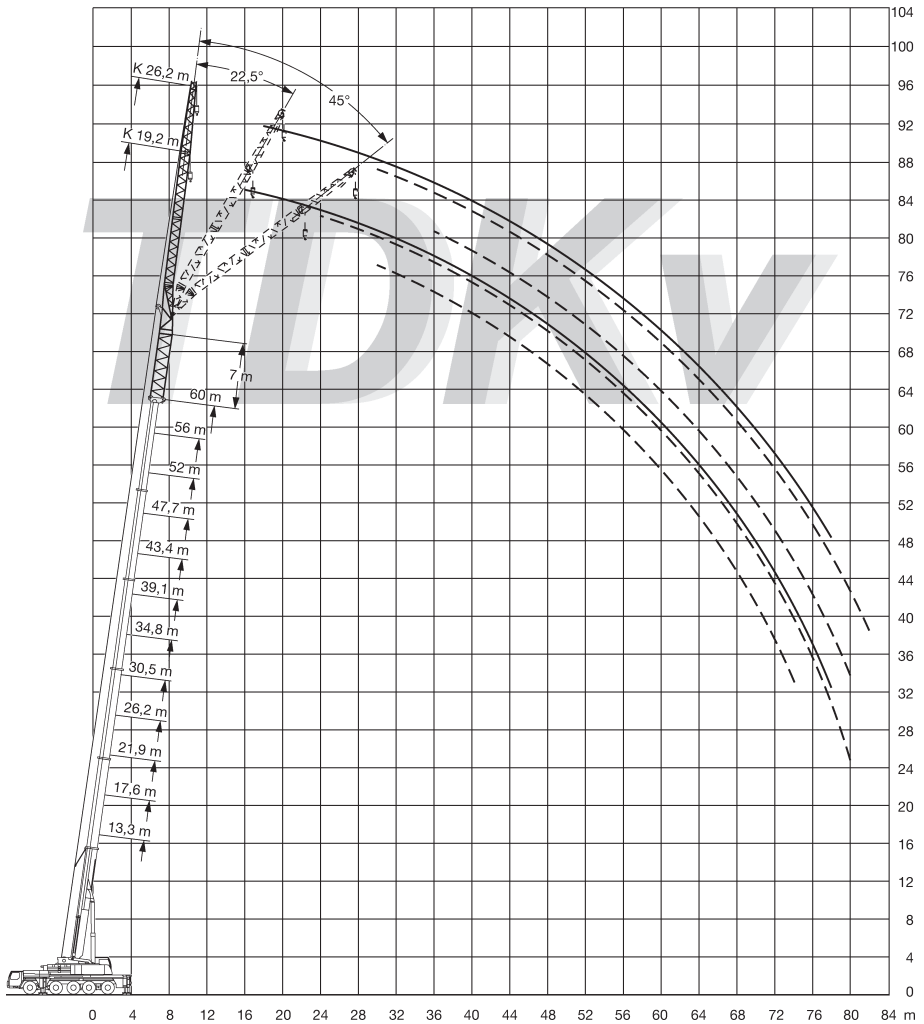

52-60m

7m

22m

74t

8,3x8,88m

360°

75%

www.TDKv.de

m	52			56,3			60			m
	0°	22,5°	45°	0°	22,5°	45°	0°	22,5°	45°	
14	5,7			5,3						14
16	5,7			5,3			4,7			16
18	5,7			5,3			4,7			18
20	5,7			5,3			4,7			20
22	5,6			5,3			4,7			22
24	5,6	5,3		5,2			4,7			24
26	5,5	5,2		5,2	5		4,7			26
28	5,4	5,2		5,1	5		4,7	4,5		28
30	5,3	5,1	4,5	5,1	4,9		4,6	4,5		30
32	5,2	5	4,5	5	4,8	4,4	4,6	4,5		32
34	5,1	4,8	4,5	4,9	4,7	4,4	4,5	4,4	4,1	34
36	5	4,7	4,4	4,8	4,6	4,3	4,5	4,3	4,1	36
38	4,9	4,6	4,4	4,7	4,5	4,3	4,4	4,2	4,1	38
40	4,8	4,5	4,3	4,7	4,4	4,2	4,3	4,1	4	40
42	4,7	4,4	4,2	4,6	4,3	4,1	4,3	4	3,9	42
44	4,6	4,2	4,1	4,4	4,2	4	4,2	4	3,9	44
46	4,4	4,1	4	4,3	4,1	4	4	3,9	3,8	46
48	4,3	4	4	4,2	4	3,9	3,9	3,8	3,7	48
50	4,2	4	3,9	4,1	3,9	3,8	3,7	3,7	3,7	50
52	4	3,9	3,9	4	3,8	3,8	3,6	3,6	3,6	52
54	3,9	3,8	3,8	3,9	3,7	3,8	3,5	3,5	3,5	54
56	3,8	3,7	3,7	3,8	3,6	3,7	3,3	3,3	3,4	56
58	3,6	3,6	3,6	3,6	3,6	3,6	3,1	3,2	3,3	58
60	3,5	3,5	3,6	3,5	3,5	3,6	3	3,1	3,2	60
62	3,3	3,4	3,4	3,4	3,4	3,5	2,8	2,9	3	62
64	3,2	3,2	3,3	3,2	3,3	3,4	2,7	2,8	2,9	64
66	3	3,1	3,1	3	3,2	3,3	2,5	2,6	2,7	66
68	2,9	2,9	3	2,7	3	3,1	2,4	2,5	2,6	68
70	2,7	2,8	2,8	2,4	2,7	2,8	2,3	2,4	2,5	70
72	2,6	2,6		2,2	2,4	2,5	2	2,2	2,3	72
74	2,4	2,5		1,9	2,2	2,2	1,8	2,1	2,2	74
76	2,1	2,3		1,7	1,9		1,5	1,8	1,9	76
78				1,4	1,6		1,3	1,5		78
80				1,2	1,4		1,1	1,3		80
82								1		82