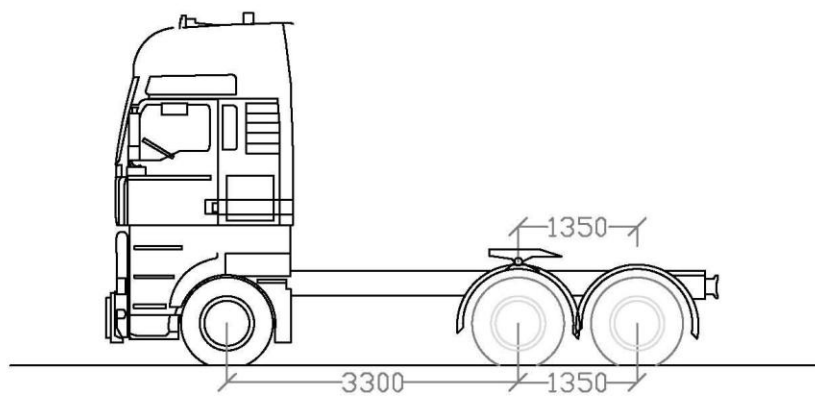

Κατασκευαστής	: MAN
Μοντέλο	: TGA 33.480
Αριθμός αξόνων	: 3
Κίνηση τροχών	: 6x4
Ισχύς κινητήρα	: 480 ίπποι
Έλξη	: 155 τόνοι
Μικτό	: 33 τόνοι
Κατηγορία	: Ελκυστήρας

## MAN TGA 33.480

Ενδεικτικό  
σκαρίφημαΔιαστάσεις σε  
χιλιοστά

Τυχαία κλίμακα

Εκπονήθηκε από: ΚΙ