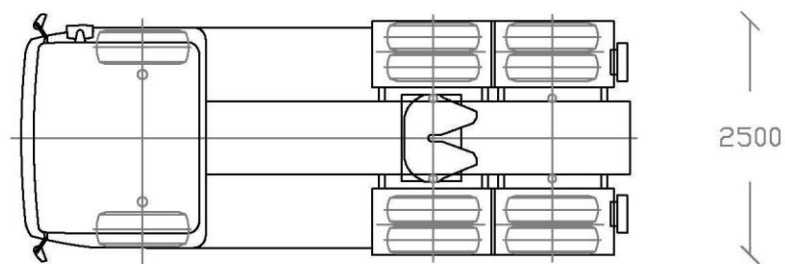

Κατασκευαστής	: MAN
Μοντέλο	: TGA 33.480
Αριθμός αξόνων	: 3
Κίνηση τροχών	: 6x4
Ισχύς κινητήρα	: 480 ίπποι
Έλξη	: 155 τόνοι
Μικτό	: 33 τόνοι
Κατηγορία	: Ελκυστήρας

## MAN TGA 33.480

Ενδεικτικό  
σκαρίφημαΔιαστάσεις σε  
χιλιοστά

Τυχαία κλίμακα

Εκπονήθηκε από: ΚΙ