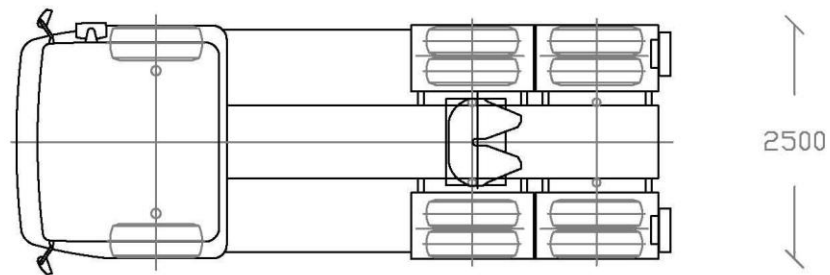

Κατασκευαστής	: MAN
Μοντέλο	: TGX 33.540
Αριθμός αξόνων	: 3
Κίνηση τροχών	: 6x4
Ισχύς κινητήρα	: 540 ίπποι
Έλξη	: 90 τόνοι
Μικτό	: 33 τόνοι
Κατηγορία	: Ελκυστήρας

MAN TGX 33.540Ενδεικτικό
σκαρίφημαΔιαστάσεις σε
χιλιοστά