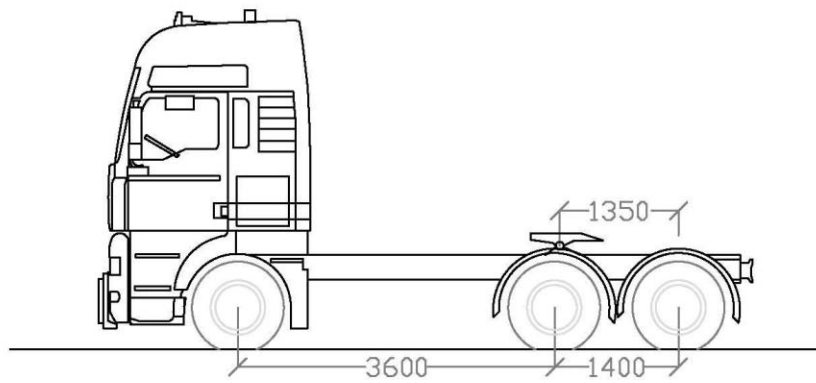

Κατασκευαστής	: MAN
Μοντέλο	: TGX 33.540
Αριθμός αξόνων	: 3
Κίνηση τροχών	: 6x4
Ισχύς κινητήρα	: 540 ίπποι
Έλξη	: 90 τόνοι
Μικτό	: 33 τόνοι
Κατηγορία	: Ελκυστήρας

MAN TGX 33.540Ενδεικτικό
σκαρίφημαΔιαστάσεις σε
χιλιοστά